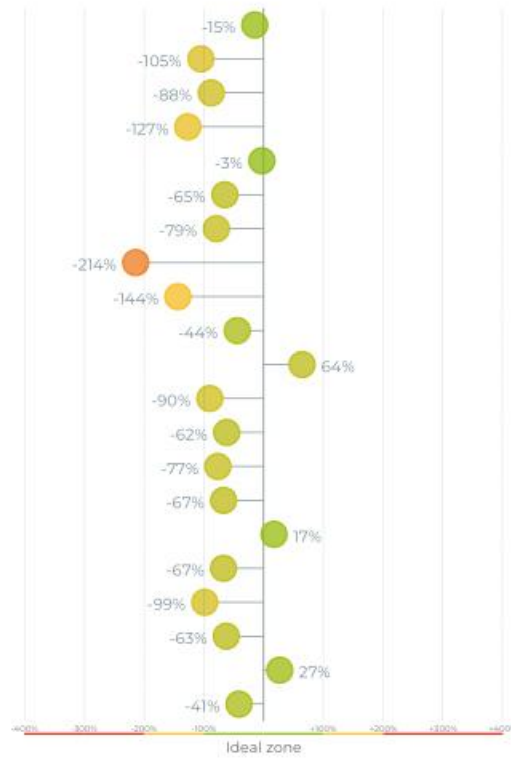

## MINERAL TEST REPORT

Calcium	Ca
Magnesium	Mg
Phosphorus	P
Silicon	Si
Sodium	Na
Potassium	K
Copper	Cu
Zinc	Zn
Chromium	Cr
Iodine	I
Selenium	Se
Sulphur	S
Iron	Fe
Manganese	Mn
Vanadium	V
Boron	B
Cobalt	Co
Molybdenum	Mo
Lithium	Li
Germanium	Ge
Fluor	F

## RATIOS

Ca/Mg
Ca/P
K/Na
Cu/Zn

www.so-check.com

2019/04/01 15:31 © 2019